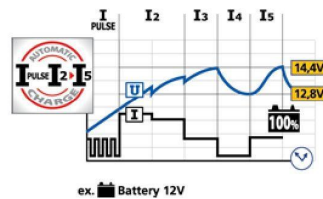

aanvullende kit => Art. 053113

• **Beschermd tegen vocht en regen (IP65), laadt** de GYSTECH 3800 in alle omgevingen zelfs de meest vochtige zoals schuurtjes, tuinhuisjes ...

• Verschillende beveiligingen: polariteitsomwisseling, kortsluiting, oververhitting.