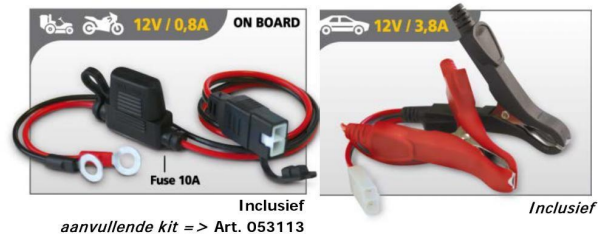

Gystech 3800 efficiënt, compact en licht, is ontworpen voor het laden of "automatische" onderhoud van de 12V lood accu's - vloeibaar of gel

Art. 024939

• **Ideaal** voor auto, motor, maaier, zitmaaier, ezv...

• Geleverd met 2 aansluiting kits (klemmen en accupoolklemmen).

↳ Voor motors of zitmaaiers, met de specifieke "accupoolklemmen" verbindingkabel om de lader snel aan te sluiten aan het chassis

aanvullende kit => Art. 053113

• **Intelligente lader** laadt automatisch tot 100%, zonder toezicht in 5 stappen.

• **Beschermd tegen vocht en regen (IP65), laadt** de GYSTECH 3800 in alle omgevingen zelfs de meest vochtige zoals schuurtjes, tuinhuisjes ...

• Verschillende beveiligingen: polariteitsomwisseling, kortsluiting, oververhitting.

50/60Hz	60W	12V	EFFICACE /RMS	MOYEN /AVERAGE	FUSE	10x27,5x26 cm	0,7 kg
230V	60W	12V	0,8 - 3,8A	0,8 - 3,8A	10A	10x27,5x26 cm	0,7 kg