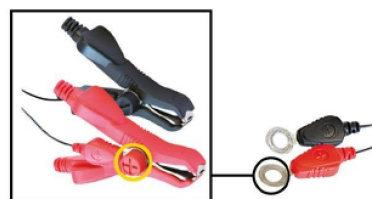

ACCU
LADER

6-12V

Gystech 750

GYSTECH 750 efficiënt, compact en licht, is ontworpen voor het laden of "automatische" onderhoud van de kleine 6/12V lood accu's :
- vloeibaar of gel (tot 20 Ah)

Art. 024977

- ✓ **Ideaal** voor Motor, Scooter, quad, Jet ski, maaier ezv...
- ✓ **Intelligente lader** laadt automatisch tot 100%, zonder toezicht.
- ✓ **2 aansluitingen mogelijk**: met klemmen of mat accupool « klemmen ».
- ✓ **Verschillende** beveiligingen: **polariteitsomwisseling, kortsluiting, oververhitting.**
- ✓ Bescherming klasse (IP60): voor binnen gebruik

CE EN 60335-2-29

 50/60Hz			EFFICACE /RMS	MOYEN /AVERAGE			
230V	16,5W	6-12V	0,75A	0,75A	-	12x16x24 cm	0,32 kg