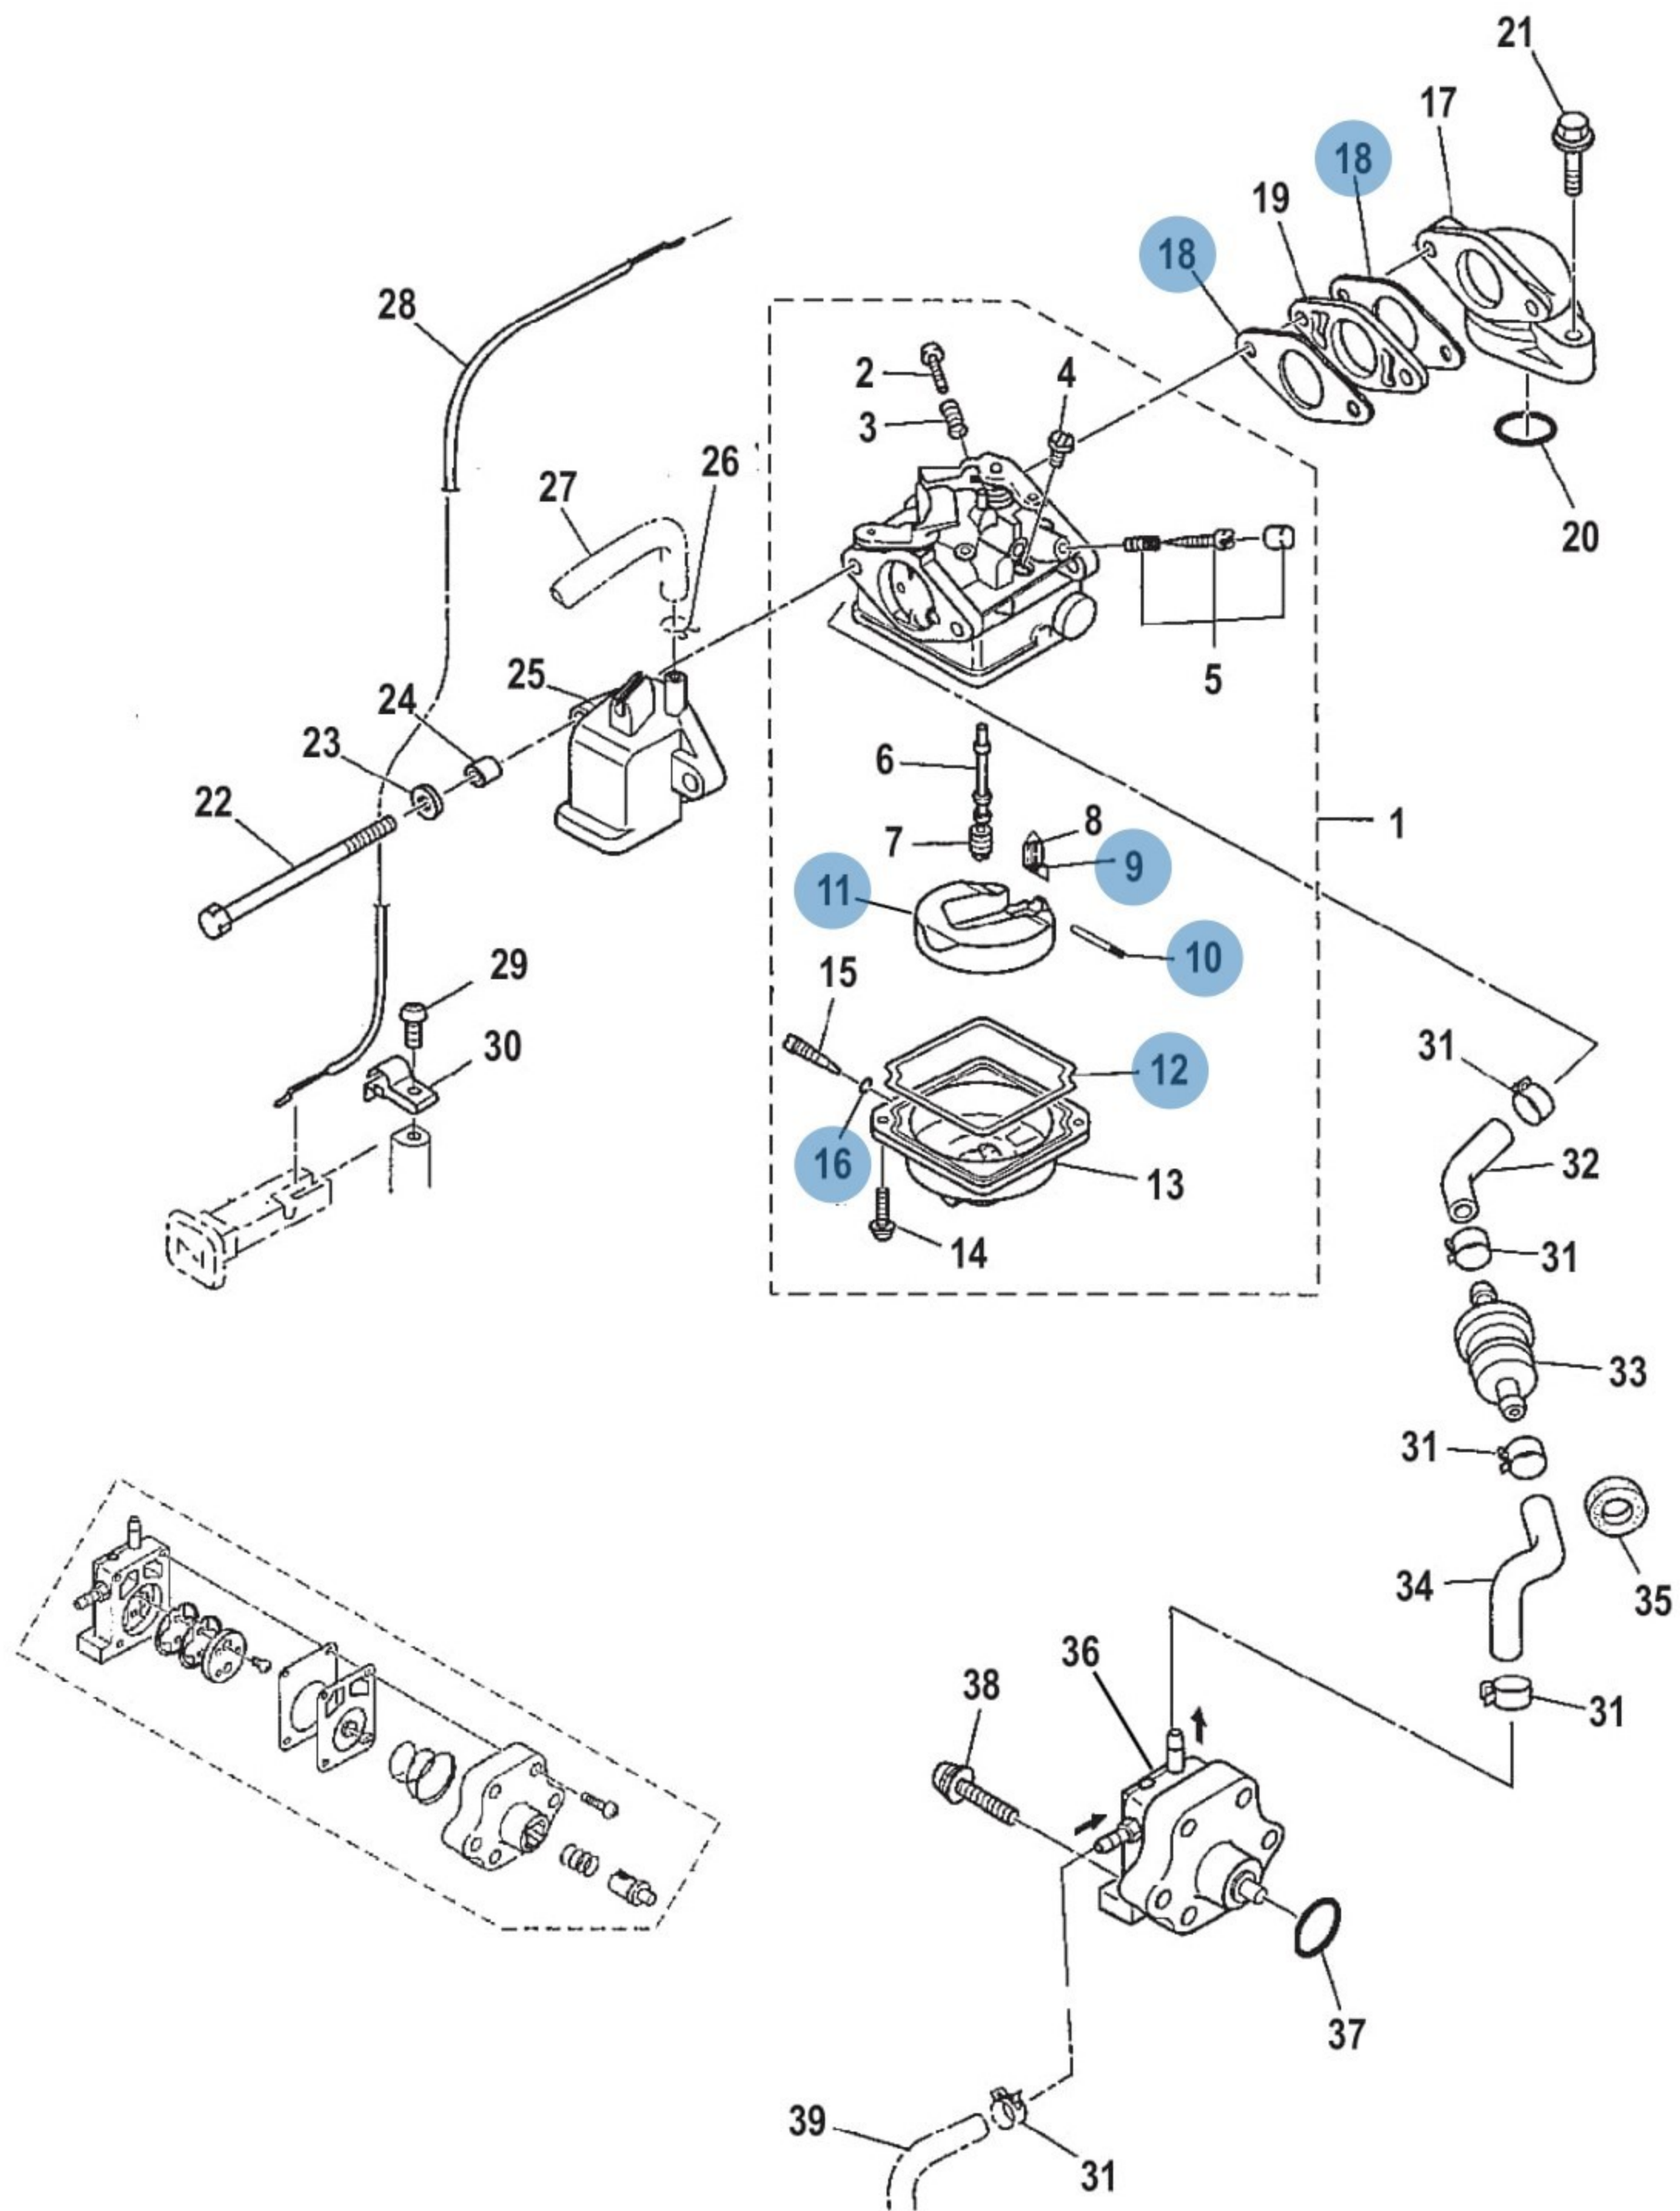

Carburateur

Ref #	Part Number	Description	Qty
9	803525	CLIP Stainless Steel	1
10	162562	PIN Float - Stainless Steel	1
11	162533	FLOAT	1
12	8035084	GASKET Rubber	1
16	8035131	O-RING Rubber	1
18	803508013	GASKET	2