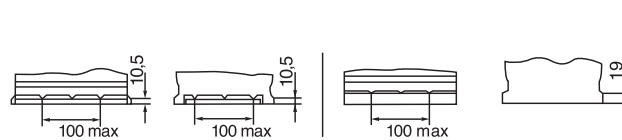

BODEMBEVESTIGING B3/B4