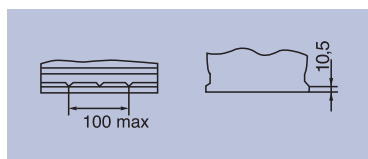

BODEMBEVESTIGING B1