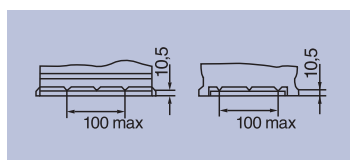

BODEMBEVESTIGING B3