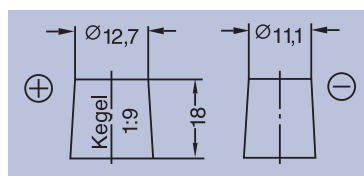

PREMIUM JIS

MODELLEN & SPECIFICATIES

Model	Artikelnummer	Voltage (V)	Capaciteit (Ah)	CCA A (EN)	Box type	Lengte (mm)	Breedte (mm)	Hoogte (mm)	Totale hoogte (mm)	Poolschema	Pooltype	Bodem-bevestiging
53520	LMFV 53520	12	35	300	B19	187	127	199	219		3	-
53522	LMFV 53522	12	35	300	B19	187	127	199	219		3	-
53587	LMFV 53587	12	35	300	B19	187	127	199	219		3	B1
54523	LMFV 54523	12	45	350	B24	236	128	200	220		1	-
54524	LMFV 54524	12	45	350	B24	236	128	200	220		1	-
54551	LMFV 54551	12	45	350	B24	236	128	200	220		3	-
54577	LMFV 54577	12	45	350	E2	217	134	200	220		1	B1
54579	LMFV 54579	12	45	350	E2	217	134	200	220		1	B1
54584	LMFV 54584	12	45	350	B24	236	128	200	220		3	-
55041	LMFV 55041	12	50	390	D20	206	172	184	204		1	B1
55042	LMFV 55042	12	50	390	D20	206	172	184	204		1	B1
56062	LMFV 56062	12	60	450	D23	230	172	200	220		1	B1
56063	LMFV 56063	12	60	450	D23	230	172	200	220		1	B1
56068	LMFV 56068	12	60	450	D23	230	172	200	220		1	-
56069	LMFV 56069	12	60	450	D23	230	172	200	220		1	-
57024	LMFV 57024	12	70	560	D26	260	175	200	220		1	B1
57029	LMFV 57029	12	70	560	D26	260	175	200	220		1	B1
60032	LMFV 60032	12	90	720	D31	301	172	200	220		1	B1
60033	LMFV 60033	12	90	720	D31	301	172	200	220		1	B1
60800	LMFV 60800	12	100	790	-	330	172	217	238		1	-

ACCU-NORMERING VOLGENS EN 50342-6

Waterverbruik	Behoud van lading	Trillingsbestendigheid	Levensduur
W4	C2	V2	E1

POOLTYPE 1

POOLTYPE 3

BODEMBEVESTIGING B1