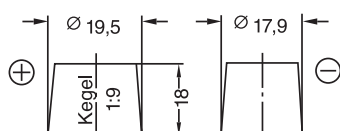

PREMIUM DIN

MODELLEN & SPECIFICATIES

Model	Artikelnummer	Voltage (V)	Capaciteit (Ah)	CCA A (EN)	Box type	Lengte (mm)	Breedte (mm)	Hoogte (mm)	Totale hoogte (mm)	Poolschema	Pooltype	Bodem-bevestiging
54059	LMFV 54059	12	40	300	L0	175	175	190	190		1	B3
54459L	LMFV 54459L	12	44	360	LB1	207	175	175	175		1	B3/B4
54464	LMFV 54464	12	44	360	L1	207	175	190	190		1	B3
55067	LMFV 55067	12	50	420	L1	207	175	190	190		1	B3
55559	LMFV 55559	12	55	420	L2	242	175	190	190		1	B3
55559L	LMFV 55559L	12	55	420	LB2	242	175	175	175		1	B3/B4
55565L	LMFV 55565L	12	55	420	LB2	242	174	174	174		1	B3
56077	LMFV 56077	12	60	600	LB2	242	175	175	175		1	B3/B4
56219	LMFV 56219	12	62	510	L2	242	175	190	190		1	B3
56221	LMFV 56221	12	62	510	L2	242	175	190	190		1	B3
56420	LMFV 56420	12	64	640	LB3	278	175	175	175		1	B3/B4
57219L	LMFV 57219L	12	71	680	LB3	275	174	174	174		1	B3
57412	LMFV 57412	12	74	680	L3	278	175	190	190		1	B3
57412L	LMFV 57412L	12	74	680	LB3	278	175	175	175		1	B3/B4
58035	LMFV 58035	12	80	720	L4	310	175	190	190		1	B3/B4
58211	LMFV 58211	12	82	720	LB4	310	175	175	175		1	B3/B4
58213	LMFV 58213	12	80	720	LB4	314	174	174	174		1	B3
58821	LMFV 58821	12	88	680	L5	351	174	189	189		1	B3
58827	LMFV 58827	12	88	680	L5	353	175	190	190		1	B3
60030	LMFV 60030	12	100	840	LB5	353	175	175	175		1	B3/B4
60038	LMFV 60038	12	100	850	L5	353	175	190	190		1	B3
61042	LMFV 61042	12	110	950	L6	398	174	190	190		1	B3

ACCU-NORMERING VOLGENS EN 50342-6

Waterverbruik	Behoud van lading	Trillingsbestendigheid	Levensduur
W4	C2	V1	E1

POOLTYPE 1

BODEMBEVESTIGING B3

BODEMBEVESTIGING B3/B4