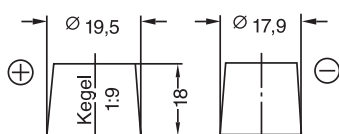

PREMIUM JIS

MODELLEN & SPECIFICATIES

Model	Artikelnummer	Voltage (V)	Capaciteit (Ah)	CCA A (EN)	Box type	Lengte (mm)	Breedte (mm)	Hoogte (mm)	Totale hoogte (mm)	Poolschema	Pooltype	Bodem-bevestiging
53520	LMFV 53520	12	35	300	B19	187	127	199	219		3	-
53522	LMFV 53522	12	35	300	B19	187	127	199	219		3	-
53587	LMFV 53587	12	35	300	B19	187	127	199	219		3	B1
54523	LMFV 54523	12	45	350	B24	236	128	200	220		1	-
54524	LMFV 54524	12	45	350	B24	236	128	200	220		1	-
54551	LMFV 54551	12	45	350	B24	236	128	200	220		3	-
54577	LMFV 54577	12	45	350	E2	217	134	200	220		1	B1
54579	LMFV 54579	12	45	350	E2	217	134	200	220		1	B1
54584	LMFV 54584	12	45	350	B24	236	128	200	220		3	-
55041	LMFV 55041	12	50	390	D20	206	172	184	204		1	B1
55042	LMFV 55042	12	50	390	D20	206	172	184	204		1	B1
56062	LMFV 56062	12	60	450	D23	230	172	200	220		1	B1
56063	LMFV 56063	12	60	450	D23	230	172	200	220		1	B1
56068	LMFV 56068	12	60	450	D23	230	172	200	220		1	-
56069	LMFV 56069	12	60	450	D23	230	172	200	220		1	-
57024	LMFV 57024	12	70	560	D26	260	175	200	220		1	B1
57029	LMFV 57029	12	70	560	D26	260	175	200	220		1	B1
60032	LMFV 60032	12	90	720	D31	301	172	200	220		1	B1
60033	LMFV 60033	12	90	720	D31	301	172	200	220		1	B1
60800	LMFV 60800	12	100	790	-	330	172	217	238		1	-

ACCU-NORMERING VOLGENS EN 50342-6

Waterverbruik	Behoud van lading	Trillingsbestendigheid	Levensduur
W4	C2	V2	E1

POOLTYPE 1

POOLTYPE 3

BODEMBEVESTIGING B1